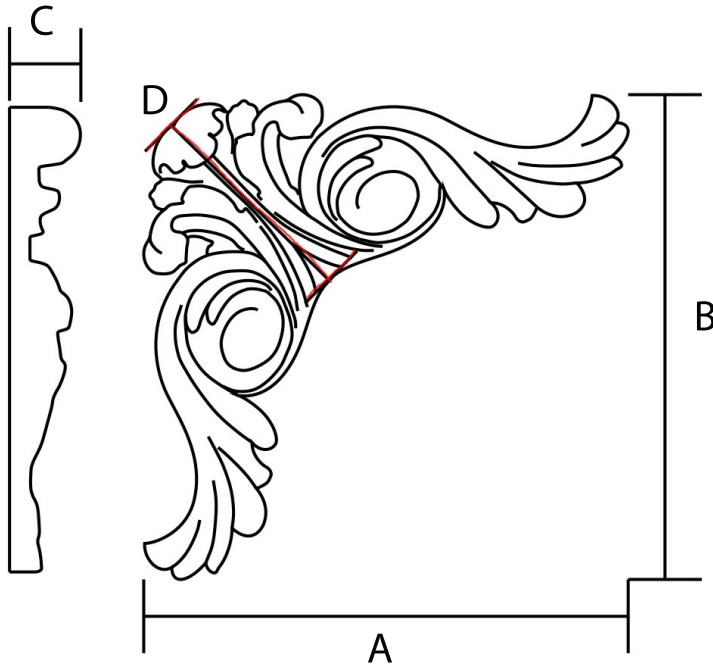

Onlay - Corner, Acanthus Volutes

SKU: ON-CORACA

www.heartwoodcarving.com

A	B	C	D
3"t	3"w	0.437"d	1.36"
3.5"t	3.5"w	0.5"d	1.58"
4"t	4"w	0.54"d	1.82"
4.5"t	4.5"w	0.59"d	2.04"
5"t	5"w	0.65"d	2.27"
5.5"t	5.5"w	0.70"d	2.5"
6"t	6"w	0.75"d	2.72"