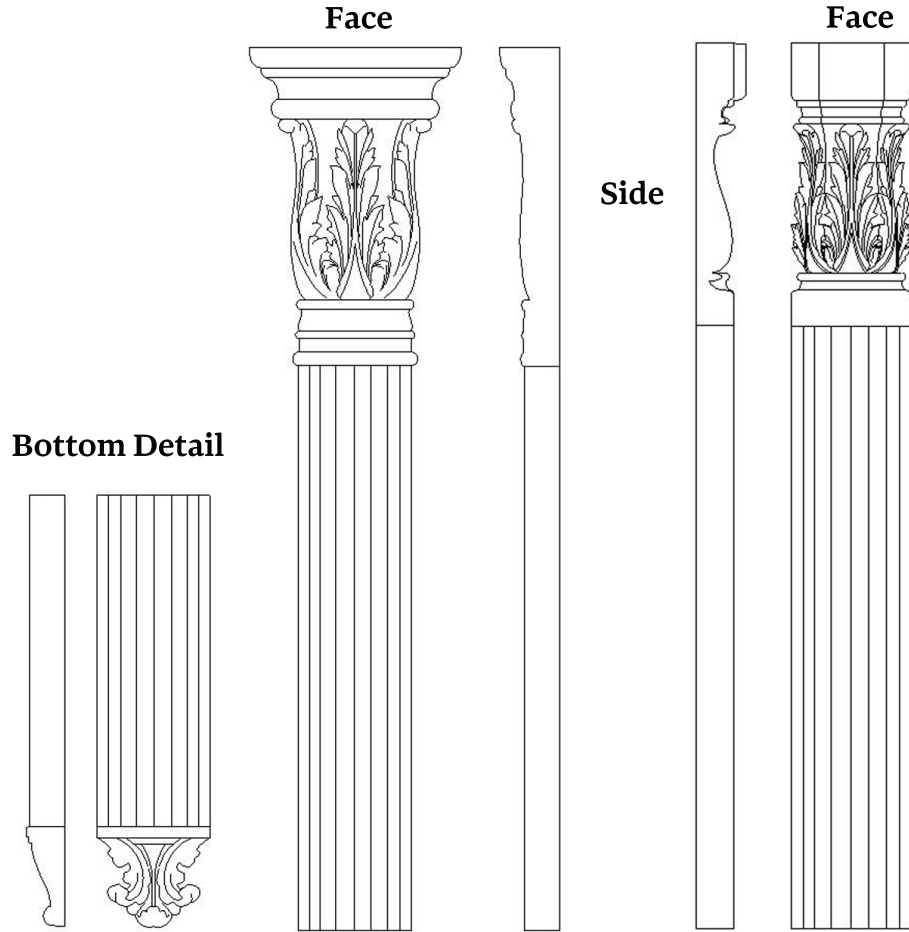

# Applique Pilaster - 5" Acanthus Capital w 2.75" Reeded Pilaster

SKU: PIL-14

Optional 3" Capital

5" w x 1.44" d Capital, 2.75" w Pilaster x 48" Length

5" w x 1.44" d Capital, 2.75" w Pilaster x 94" Length

\*Custom sizes by request