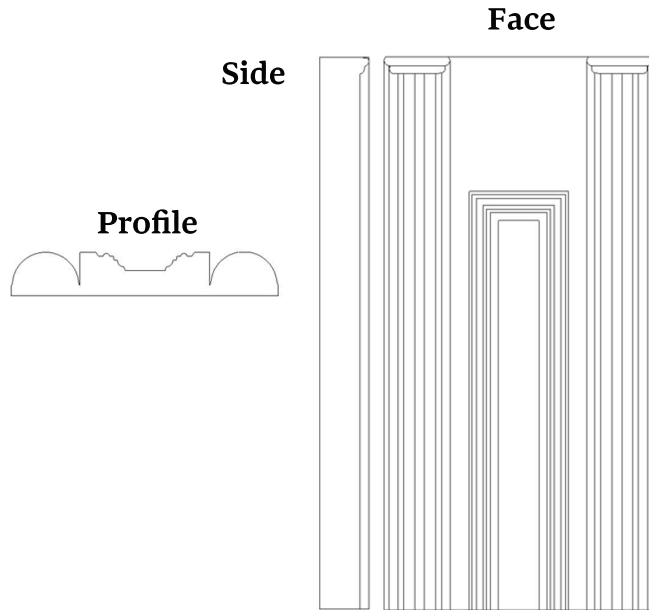

Pilaster - Inside Profiles with Double Roundovers

www.heartwoodcarving.com

SKU: PIL-04

3"w x 36"t, 42"t, 94"t x 3/4"d

4"w x 36"t, 42"t, 94"t x 3/4"d

5"w x 36"t, 42"t, 94"t x 3/4"d

6"w x 36"t, 42"t, 94"t x 3/4"d